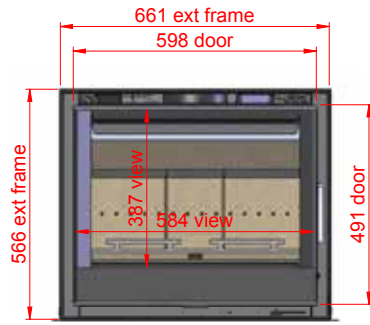

## INFIRE EASY 670

<b>Puissance - vermogen - capacity</b>		kW	5-9	CE	A+
<b>Dimensions - afmetingen - dimensions</b>		mm	661x566x451		
<b>Vision du feu - reëel zicht op vuur - real view of fire</b>		mm	L584xH387		
<b>Homologations - goedkeuring - homologation</b>	Phase III KB 12/10/10 (Belgique) - Flamme verte 7*/ Groene Vlam Indice environnemental/milieu index : 0,4-0,5(France) EN132229 (standard Européen)				

## Option - Opties - option

<b>Intérieur - binnenbekleding - interior</b>	Skamolex	√
	4 mm	√
<b>Cadre - kader - frame</b>	30 mm- 3 côtés- 3 zijdig- 3 sides	√
	30 mm- 4 côtés- 4 zijdig - 4 sides	√

€ = payant - betalend - paid / √ = inclus - inbegrepen - included

**BOTTOM**

Other possible air inlet connection Ø125

**WITH 45° OUTPUT**

**LEFT SIDE**

**REAR**

Ø 124 for Ø125 air inlet connection

**RIGHT SIDE**

**FRONT**