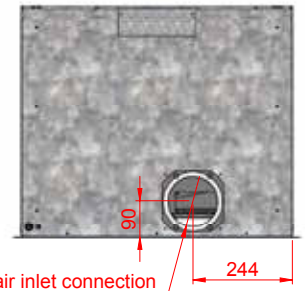

## INFIRE EASY 670

<b>Puissance - vermogen - capacity</b>		kW	5-9	CE	A+
<b>Dimensions - afmetingen - dimensions</b>		mm	661x566x451		
<b>Vision du feu - reëel zicht op vuur - real view of fire</b>		mm	L584xH387		
<b>Homologations - goedkeuring - homologation</b>	Phase III KB 12/10/10 (Belgique) - Flamme verte 7*/ Groene Vlam Indice environnemental/milieu index : 0,4-0,5(France) EN132229 (standard Européen)				

## Option - Opties - option

<b>Intérieur - binnenbekleding - interior</b>	Skamolex	√
	4 mm	√
<b>Cadre - kader - frame</b>	30 mm- 3 côtés- 3 zijdig- 3 sides	√
	30 mm- 4 côtés- 4 zijdig - 4 sides	√

€ = payant - betalend - paid / √ = inclus - inbegrepen - included

**BOTTOM**

Other possible air inlet connection Ø125

**WITH 45° OUTPUT**

**LEFT SIDE**

**REAR**

Ø 124 for Ø125 air inlet connection

**RIGHT SIDE**

**FRONT**