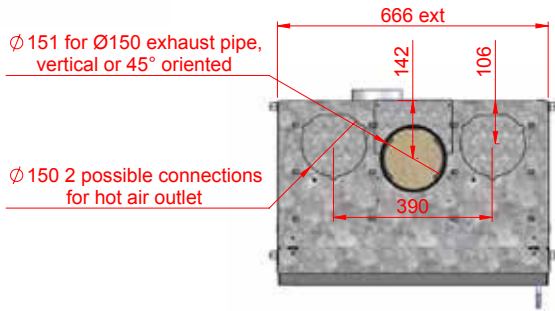

## INFIRE EASY 670

<b>Puissance - vermogen - capacity</b>		kW	5-9	CE	A+
<b>Dimensions - afmetingen - dimensions</b>		mm	661x566x451		
<b>Vision du feu - reëel zicht op vuur - real view of fire</b>		mm	L584xH387		
<b>Homologations - goedkeuring - homologation</b>	Phase III KB 12/10/10 (Belgique) - Flamme verte 7*/ Groene Vlam Indice environnemental/milieu index : 0,4-0,5(France) EN132229 (standard Européen)				

## Option - Opties - option

<b>Intérieur - binnenbekleding - interior</b>	Skamolex	√
	4 mm	√
<b>Cadre - kader - frame</b>	30 mm- 3 côtés- 3 zijdig- 3 sides	√
	30 mm- 4 côtés- 4 zijdig - 4 sides	√

€ = payant - betalend - paid / √ = inclus - inbegrepen - included

**BOTTOM**

Other possible air inlet connection Ø125

**WITH 45° OUTPUT**

**LEFT SIDE**

**REAR**

Ø 124 for Ø125 air inlet connection

**RIGHT SIDE**

**FRONT**

**TOP**

Ø 151 for Ø150 exhaust pipe, vertical or 45° oriented

Ø 150 2 possible connections for hot air outlet

**NOTES :**

.....

.....

.....

.....