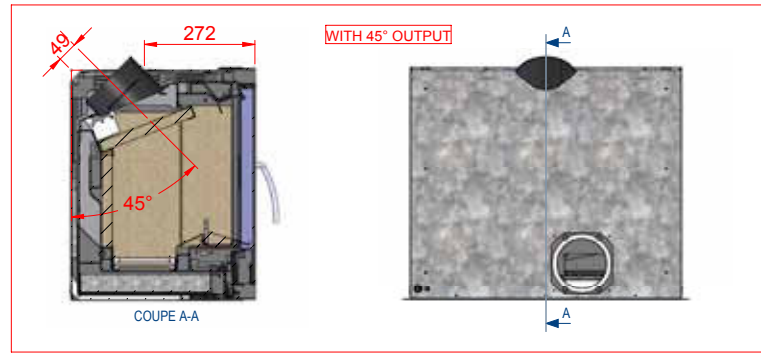

REAR

WITH 45° OUTPUT