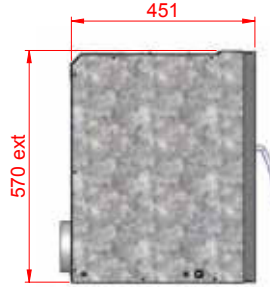

## INFIRE EASY 670

<b>Puissance - vermogen - capacity</b>		kW	5-9	CE	A+
<b>Dimensions - afmetingen - dimensions</b>		mm	661x566x451		
<b>Vision du feu - reëel zicht op vuur - real view of fire</b>		mm	L584xH387		
<b>Homologations - goedkeuring - homologation</b>	Phase III KB 12/10/10 (Belgique) - Flamme verte 7*/ Groene Vlam Indice environnemental/milieu index : 0,4-0,5(France) EN132229 (standard Européen)				

## Option - Opties - option

<b>Intérieur - binnenbekleding - interior</b>	Skamolex	√
	4 mm	√
<b>Cadre - kader - frame</b>	30 mm- 3 côtés- 3 zijdig- 3 sides	√
	30 mm- 4 côtés- 4 zijdig - 4 sides	√

€ = payant - betalend - paid / √ = inclus - inbegrepen - included

**BOTTOM**

Other possible air inlet connection Ø125

**WITH 45° OUTPUT**

**LEFT SIDE**

**REAR**

Ø 124 for Ø125 air inlet connection

**RIGHT SIDE**

**FRONT**